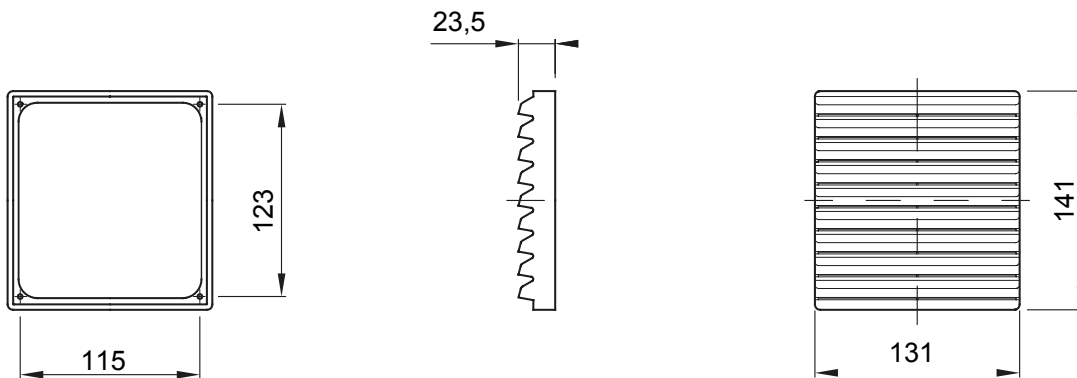

Příslušenství a doplňkové položky pro rozvodné a automatizační rozvodnice řady 46.

Krytí IP	IP44	Středová vzdálenost mezi šrouby (mm)	123x115
Upevňovací otvor (mm)	125x117	Popis	Provzdušňovací sada
Řada	CVX630K / CVX630M / CVX1600 / 38LAN	Frekvence	50/60 Hz
Vhodné pro	46QP – 46QM – 46QX	Napětí	230 V AC
Elektrokód	0303		

### DIMENSIONAL