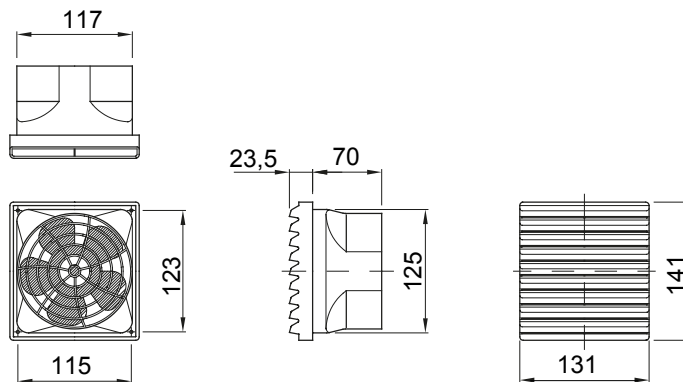

Příslušenství a doplňkové položky pro rozvodné a automatizační rozvodnice řady 46.

Krytí IP	IP44	Jmenovité napětí	230 V – 50/60 Hz
Středová vzdálenost mezi šrouby (mm)	123x115	Upevňovací otvor (mm)	125x117
Popis	Ventilační sada	Řada	CVX630K / CVX630M / CVX1600 / 38LAN
Frekvence	50/60 Hz	Vhodné pro	46QP – 46QM – 46QX
Napětí	230 V AC	Elektrokód	0303

DIMENSIONAL

TECHNICAL SYMBOLOGY

IP

IP44

STANDARDS/APPROVALS