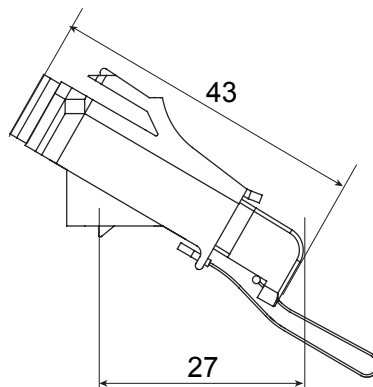

Kompletní systém pro připojení a rozvod sítí LAN v rezidenčním a terciárním sektoru.
Řada zahrnuje řešení z optických vláken, nástěnné panely, podlahové skříně a měděnou kabeláž.
Řada Data Center poskytuje všechny produkty nezbytné k vytvoření optické infrastruktury sloužící více účelům pro obytné budovy v plném souladu se všemi požadavky stanovenými novými směrnici CEI 306-2 a zákonem 164/14.

Kategorie	Úhlový nástavec z optických vláken	Materiál	Plastové tělo s keramickým vyrovnávacím pouzdrém
Barva	Zelená RAL 6018	Charakteristika	Simplexní, jednorežimový
Pro konektory	SC/APC	Typ	Zdíčka/zdíčka
Kompatibilita	Keystone Jack	Náklon	40°
Dodávané příslušenství	S bezpečnostní krytkou a kabelem s ochranou proti ztrátě		

DIMENSIONAL

STANDARDS/APPROVALS