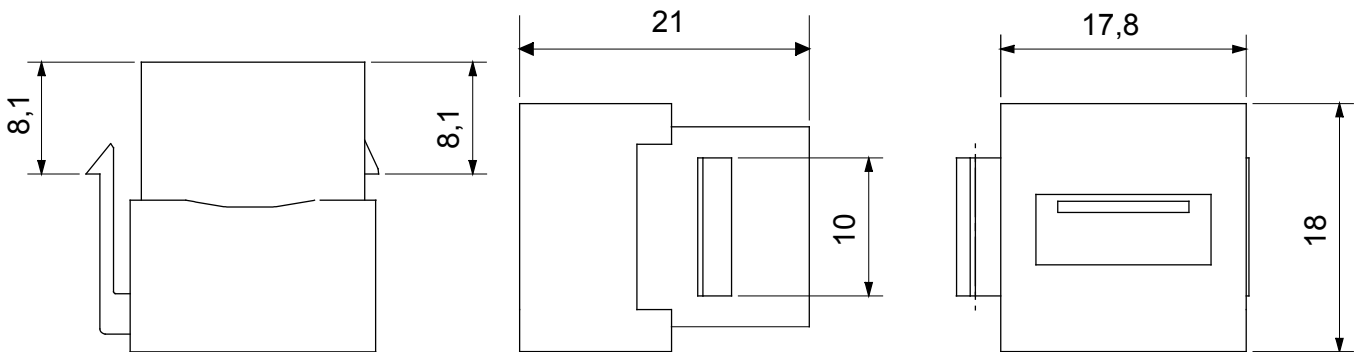

Kategorie	Datová zásuvka	Popis	Spojka USB
Typ	Zdířka/zdířka – typ A	Kompatibilita	Keystone Jack
Materiál	Technopolymer	Elektrokód	3722

### DIMENSIONAL