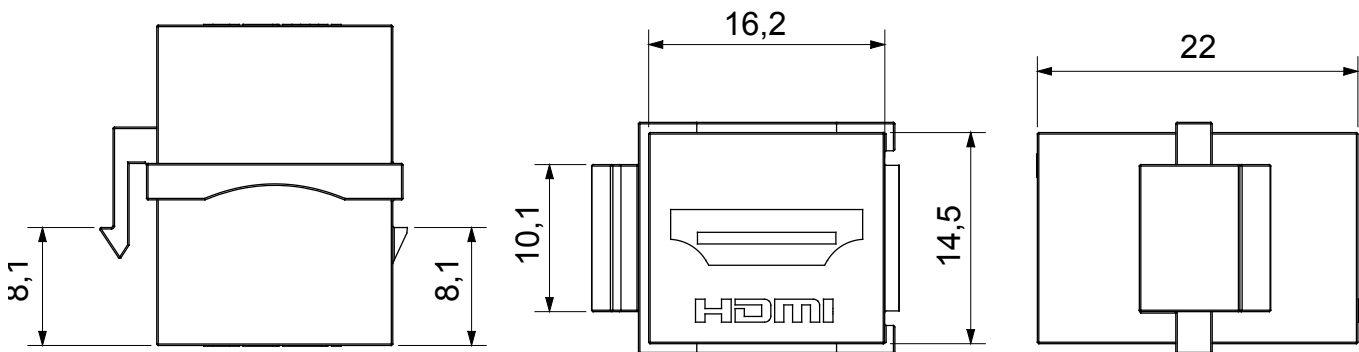

Kompletní systém pro připojení a rozvody sítí LAN v obytných a terciárních oblastech. Řada zahrnuje řešení z optických vláken, nástěnné panely, podlahové skříně a měděnou kabeláž. Pro sítě z měděných vodičů nabízí Data Center konektory RJ45 a spojky HDMI a USB vhodné pro civilní řadu Gewiss, permutační kabely a kabely UTP a FTP, které nabízejí flexibilitu instalace a snadné zapojení.

Kategorie	Datová zásuvka	Popis	Spojka HDMI
Typ	Zdířka/zdířka	Kompatibilita	Keystone Jack
Materiál	Technopolymer	Elektrokód	3722

### DIMENSIONAL