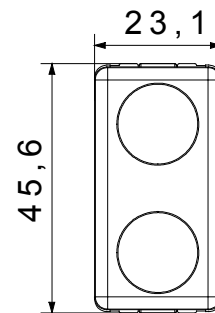

Typ difuzéru	Plochý	Barva difuzéru	Světle modrá
Napětí svítidla	12–24 V AC/DC	Norma	EN 62094-1
Barva	Černá	Počet modulů SYSTEM	1
Elektrokód	0132		