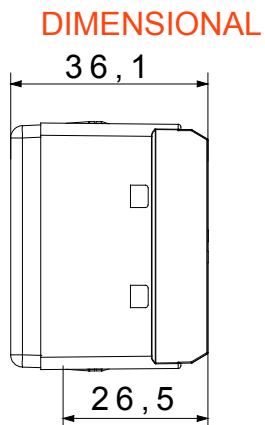

Typ difuzéru	Plochý	Barva difuzéru	Světle modrá
Napětí svítidla	12–24 V AC/DC	Norma	EN 62094-1
Barva	Černá	Počet modulů SYSTEM	1
Elektrokód	0132		