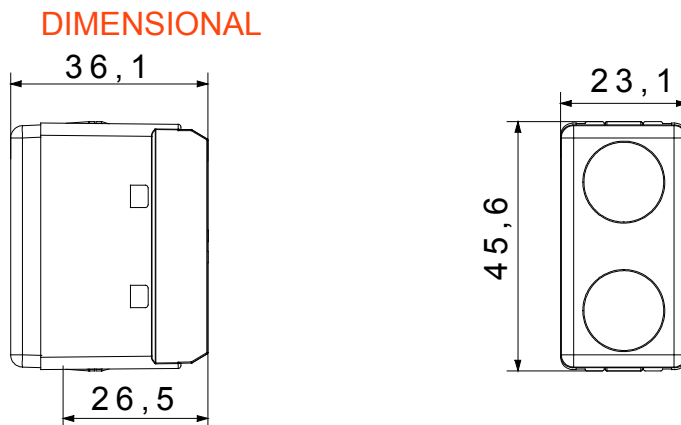

Typ difuzéru	Plochý	Barva difuzéru	Červená/zelená
Napětí svítidla	230 V AC	Norma	EN 62094-1
Barva	Černá	Počet modulů SYSTEM	1
Elektrokód	0132		

STANDARDS/APPROVALS