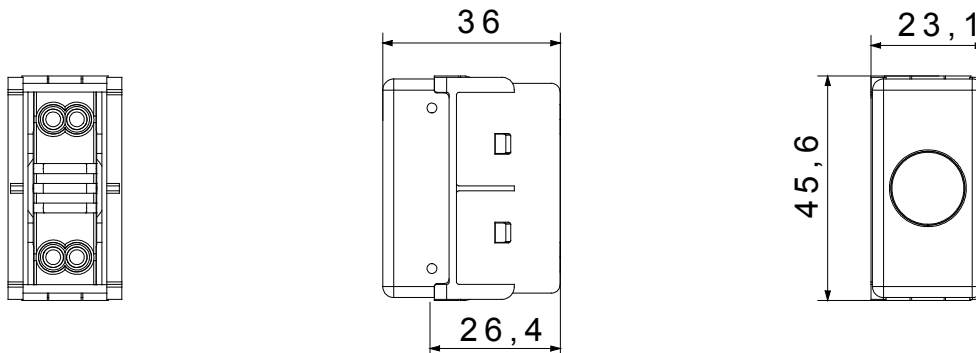

Modulární zařízení System umožňují vytvářet nekonečnou kombinaci zařízení a rámečků díky kompletní nabídce, která pokrývá všechny designové, funkční a instalační potřeby. Barvy a povrchové úpravy: jasná a univerzální lesklá bílá a elegantní a vytříbená matná černá. Ideální pro řešení pro zapuštěnou montáž (pro obdélníkové nebo čtvercové krabice), řešení pro montáž na povrch a speciální aplikace. Řada zahrnuje ovládací jednotky, zásuvky, jističe, kontrolky, konektory a zařízení pro ovládání, bezpečnost a pohodlí vašeho domova.

Materiál je dodáván bez žárovky.. Kompatibilní žárovka: Sufitová žárovka S6x31 mm a S6,3x28 mm (max. 2 W)

Typ difuzéru	Plochý	Barva difuzéru	Průhledný
Význam difuzéru	Neutrální	Upevnění pro žárovku	Kazeta
Norma	EN 62094-1	Barva	Černá
Počet modulů SYSTEM	1	Materiál	Technopolymer
Elektrokód	0132		

DIMENSIONAL

STANDARDS/APPROVALS