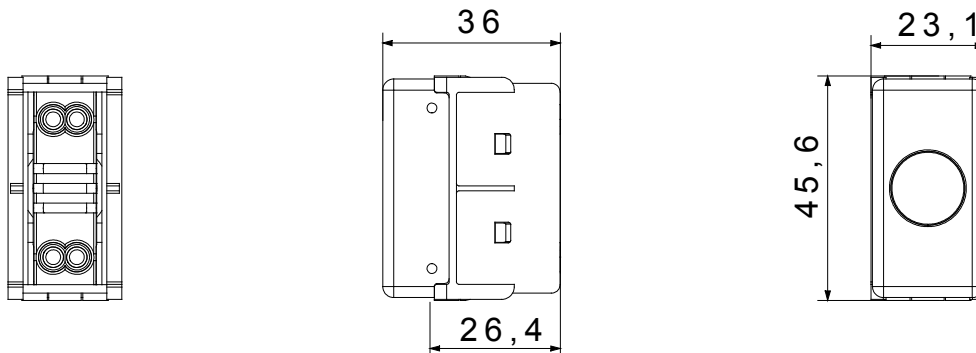

Modulární zařízení System umožňují vytvářet nekonečnou kombinaci zařízení a rámečků díky kompletní nabídce, která pokrývá všechny designové, funkční a instalační potřeby. Barvy a povrchové úpravy: jasná a univerzální lesklá bílá a elegantní a vytříbená matná černá. Ideální pro řešení pro zapuštěnou montáž (pro obdélníkové nebo čtvercové krabice), řešení pro montáž na povrch a speciální aplikace. Řada zahrnuje ovládací jednotky, zásuvky, jističe, kontrolky, konektory a zařízení pro ovládání, bezpečnost a pohodlí vašeho domova.

Materiál je dodáván bez žárovky.. Kompatibilní žárovka: Sufitová žárovka S6x31 mm a S6,3x28 mm (max. 2 W)

Typ difuzéru	Plochý	Barva difuzéru	Červená
Význam difuzéru	Nebezpečí	Upevnění pro žárovku	Kazeta
Norma	EN 62094-1	Barva	Černá
Počet modulů SYSTEM	1	Elektrokód	0132

DIMENSIONAL

STANDARDS/APPROVALS