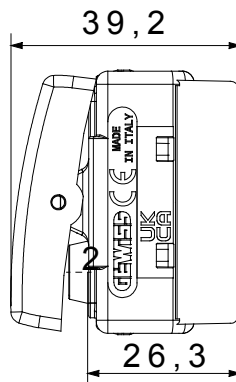

Modulární zařízení System umožňují vytvářet nekonečné kombinace zařízení a rámečků prostřednictvím kompletní řady, která pokrývá všechny designové, funkční a instalační potřeby. Barvy a povrchové úpravy: matná černá, elegantní a noblesní. Řada zahrnuje ovládací jednotky, zásuvky, jističe, kontrolky, konektory a zařízení pro ovládání, bezpečnost a pohodlí vašeho domova.

Kategorie	Tlačítko	Tlačítko	S vyměnitelnou neutrální čočkou
Barva	Černá	Popis	1P NC – 10 A s možností osvětlení
Napětí	250 V AC	Signalizační jednotka	-
Norma	EN 60669-1	Odpor při zkušebním napětí	2000 V při 50 Hz po dobu 1 minuty
Izolační odpor	> 5 megaohmů	Zapojovací svorky	Se šroubem
Spínač dlouhodobého provozu (počet změn polohy)	40 000 při In 250 V AC účinník=0,6	Tepelné zatížení s kuličkou	125 °C
Zkouška žhavou smyčkou	850 °C	Úchyt svorky na kabelové trakci	> 50 N
Kapacita utahování svorek pletené kabely (mm²)	min. 0,75 – max. 2x4	Kapacita utahování svorek pevné kabely (mm²)	min. 0,5 – max. 2x2,5
Počet modulů SYSTEM	1	Materiál	Technopolymer
Elektrokód	0130		

DIMENSIONAL