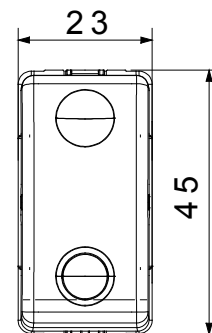

DIMENSIONAL