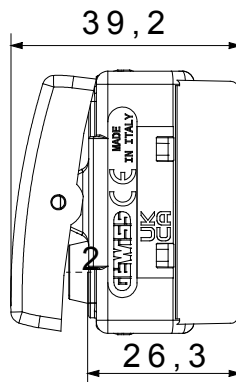

Kategorie	Tlačítko	Tlačítko	S vyměnitelnou neutrální čočkou
Barva	Černá	Popis	1P NO – 10 A s možností osvětlení
Napětí	250 V AC	Signalizační jednotka	-
Norma	EN 60669-1	Odpor při zkušebním napětí	2000 V při 50 Hz po dobu 1 minuty
Izolační odpor	> 5 megaohmů	Zapojovací svorky	Se šroubem
Spínač dlouhodobého provozu (počet změn polohy)	40 000 při In 250 V AC účinník=0,6	Tepelné zatížení s kuličkou	125 °C
Zkouška žhavou smyčkou	850 °C	Úchyt svorky na kabelové trakci	> 50 N
Kapacita utahování svorek pletené kabely (mm <sup>2</sup> )	min. 0,75 – max. 2x4	Kapacita utahování svorek pevné kabely (mm <sup>2</sup> )	min. 0,5 – max. 2x2,5
Počet modulů SYSTEM	1	Materiál	Technopolymer
Elektrokód	0130		

### DIMENSIONAL