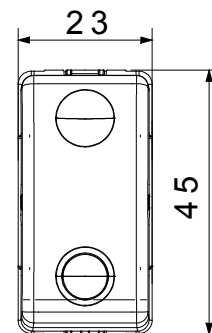

Kategorie	Tlačítko	Tlačítko	S vyměnitelnou neutrální čočkou
Barva	Černá	Popis	1P NO – 10 A s možností osvětlení
Napětí	250 V AC	Signalizační jednotka	-
Norma	EN 60669-1	Odpor při zkušebním napětí	2000 V při 50 Hz po dobu 1 minuty
Izolační odpor	> 5 megaohmů	Zapojovací svorky	Se šroubem
Spínač dlouhodobého provozu (počet změn polohy)	40 000 při In 250 V AC účinník=0,6	Tepelné zatížení s kuličkou	125 °C
Zkouška žhavou smyčkou	850 °C	Úchyt svorky na kabelové trakci	> 50 N
Kapacita utahování svorek pletené kabely (mm <sup>2</sup> )	min. 0,75 – max. 2x4	Kapacita utahování svorek pevné kabely (mm <sup>2</sup> )	min. 0,5 – max. 2x2,5
Počet modulů SYSTEM	1	Materiál	Technopolymer
Elektrokód	0130		

### DIMENSIONAL