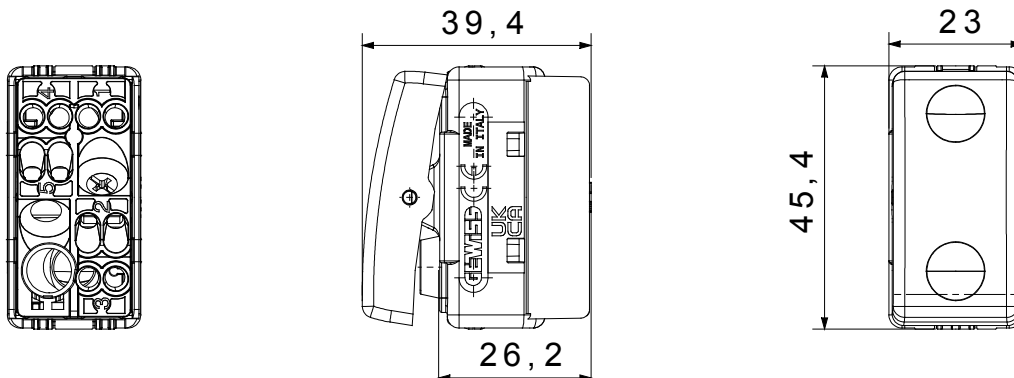

Kategorie	Tlačítko	Tlačítko	S blokovacím zařízením
Symbol	NAHORU – DOLŮ	Barva	Černá
Popis	1P NO+NO – 10 A	Napětí	250 V AC
Signalizační jednotka	-	Norma	EN 60669-1
Odpor při zkušebním napětí	2000 V při 50 Hz po dobu 1 minuty	Izolační odpor	> 5 megaohmů
Zapojovací svorky	Se šroubem	Spínač dlouhodobého provozu (počet změn polohy)	40 000 při In 250 V AC účinník=0,6
Tepelné zatížení s kuličkou	125 °C	Zkouška žhavou smyčkou	850 °C
Úchyt svorky na kabelové trakci	> 50 N	Kapacita utahování svorek pletené kabely (mm <sup>2</sup> )	min. 0,75 – max. 2x4
Kapacita utahování svorek pevné kabely (mm <sup>2</sup> )	min. 0,5 – max. 2x2,5	Počet modulů	1
Materiál	Technopolymer	Elektrokód	0130

### DIMENSIONAL