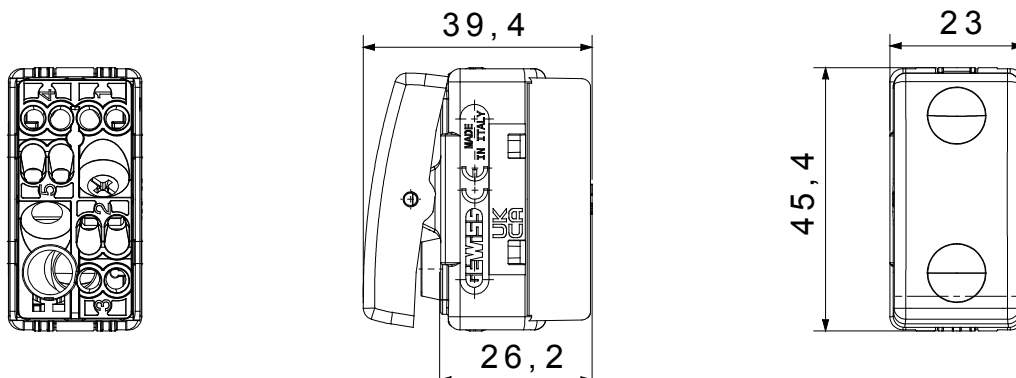

Kategorie	Tlačítko	Tlačítko	Neutrální
Symbol	Dvojitý kruh	Barva	Černá
Popis	2P NO – 10 A	Napětí	250 V AC
Norma	EN 60669-1	Odpor při zkušebním napětí	2000 V při 50 Hz po dobu 1 minuty
Izolační odpor	> 5 megaohmů	Zapojovací svorky	Se šroubem
Spínač dlouhodobého provozu (počet změn polohy)	40 000 při In 250 V AC účinník=0,6	Tepelné zatížení s kuličkou	125 °C
Zkouška žhavou smyčkou	850 °C	Úchyt svorky na kabelové trakci	> 50 N
Kapacita utahování svorek pletené kabely (mm <sup>2</sup> )	min. 0,75 – max. 2x4	Kapacita utahování svorek pevné kabely (mm <sup>2</sup> )	min. 0,5 – max. 2x2,5
Materiál	Technopolymer	Elektrokód	0130

### DIMENSIONAL