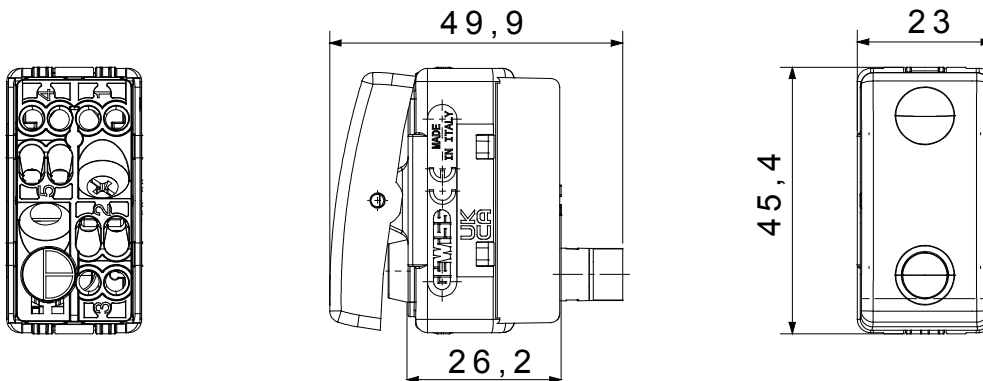

DIMENSIONAL

TECHNICAL SYMBOLOGY

STANDARDS/APPROVALS