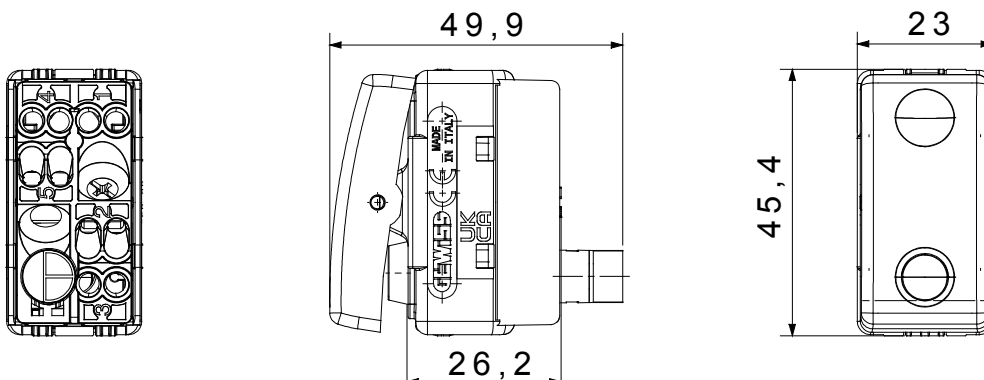

Modulární zařízení System umožňují vytvářet nekonečné kombinace zařízení a rámečků prostřednictvím kompletní řady, která pokrývá všechny designové, funkční a instalační potřeby. Barvy a povrchové úpravy: matná černá, elegantní a noblesní. Řada zahrnuje ovládací jednotky, zásuvky, jističe, kontrolky, konektory a zařízení pro ovládání, bezpečnost a pohodlí vašeho domova.

Kategorie	Tlačítko	Tlačítko	S vyměnitelnou neutrální čočkou
Symbol	-	Barva	Černá
Popis	1P NE – 10 A podsvícený	Napětí	250 V AC
Signalizační jednotka	Červená zářivka 230 V AC (0,4 W)	Norma	EN 60669-1
Odpor při zkušebním napětí	2000 V při 50 Hz po dobu 1 minuty	Izolační odpor	> 5 megaohmů
Zapojovací svorky	Se šroubem	Spínač dlouhodobého provozu (počet změn polohy)	40 000 při In 250 V AC účinník=0,6
Tepelné zatížení s kuličkou	125 °C	Zkouška žhavou smyčkou	850 °C
Úchyt svorky na kabelové trakci	> 50 N	Kapacita utahování svorek pletené kabely (mm²)	min. 0,75 – max. 2x4
Kapacita utahování svorek pevné kabely (mm²)	min. 0,5 – max. 2x2,5	Počet modulů SYSTEM	1
Materiál	Technopolymer	Elektrokód	0130

DIMENSIONAL

TECHNICAL SYMBOLOGY

STANDARDS/APPROVALS