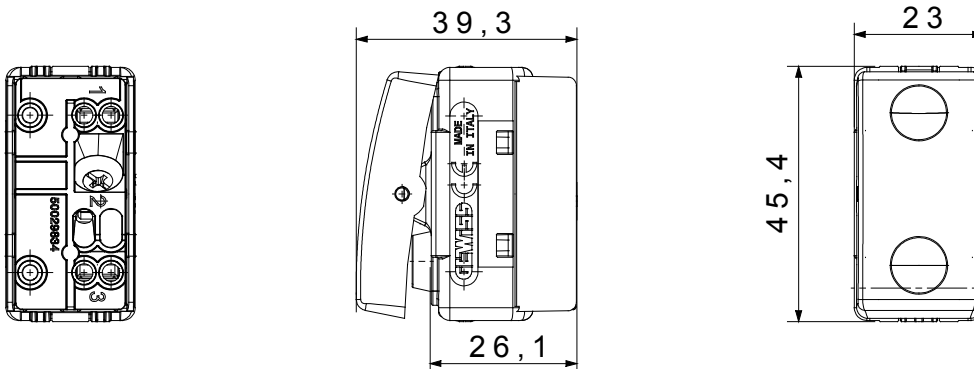

DIMENSIONAL

TECHNICAL SYMBOLOGY

STANDARDS/APPROVALS