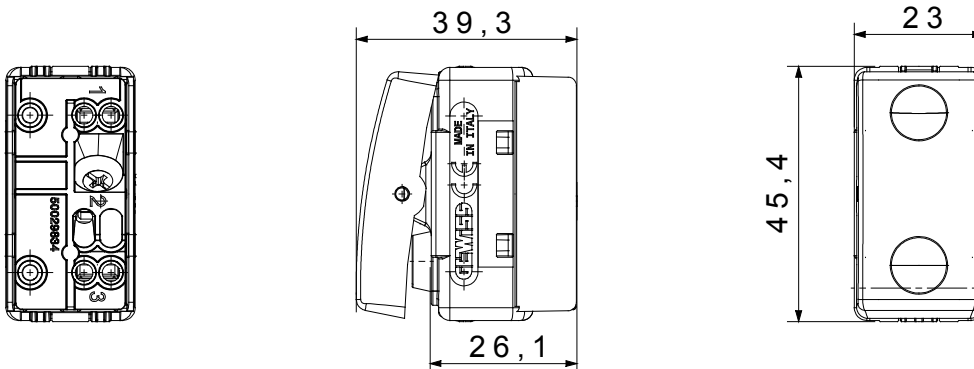

Kategorie	Tlačítko	Tlačítko	Neutrální
Symbol	-	Barva	Černá
Popis	1P NO – 10 A	Napětí	250 V AC
Signalizační jednotka	-	Norma	EN 60669-1
Odpor při zkušebním napětí	2000 V při 50 Hz po dobu 1 minuty	Izolační odpor	> 5 megaohmů
Zapojovací svorky	Se šroubem	Spínač dlouhodobého provozu (počet změn polohy)	40 000 při In 250 V AC účinník=0,6
Tepelné zatížení s kuličkou	125 °C	Zkouška žhavou smyčkou	850 °C
Úchyt svorky na kabelové trakci	> 50 N	Kapacita utahování svorek pletené kabely (mm <sup>2</sup> )	min. 0,75 – max. 2x4
Kapacita utahování svorek pevné kabely (mm <sup>2</sup> )	min. 0,5 – max. 2x2,5	Počet modulů SYSTEM	1
Materiál	Technopolymer	Elektrokód	0130

### DIMENSIONAL