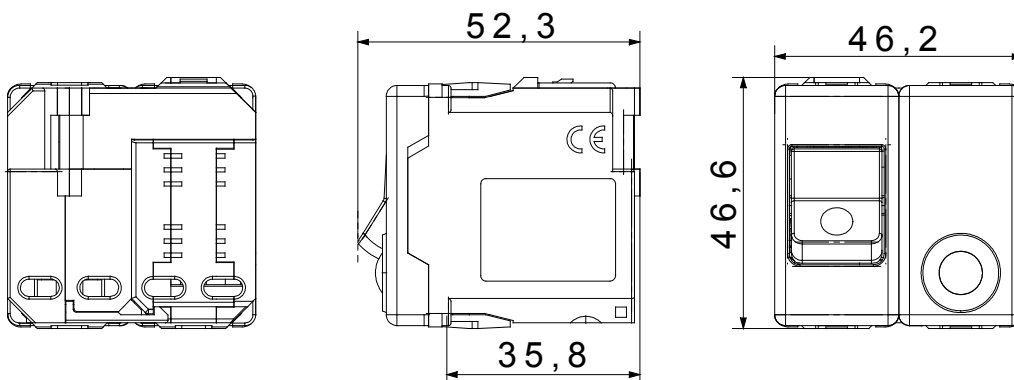

Modulární zařízení System umožňují vytvářet nekonečnou kombinaci zařízení a rámečků díky kompletní nabídce, která pokrývá všechny designové, funkční a instalační potřeby. Barvy a povrchové úpravy: jasná a univerzální lesklá bílá a elegantní a vytříbená matná černá. Ideální pro řešení pro zapuštěnou montáž (pro obdélníkové nebo čtvercové krabice), řešení pro montáž na povrch a speciální aplikace. Řada zahrnuje ovládací jednotky, zásuvky, jističe, kontrolky, konektory a zařízení pro ovládání, bezpečnost a pohodlí vašeho domova.

Typ	Proudový chránič s nadproudovou ochranou	Typ	Bezpečnost
Skupina	Ochrana	Popis	Dvoupólový (1P+N)
Křívka	C	Třída	A
Napětí	230 V – 50/60 Hz	Idn	30 mA
Jmenovitý proud (A)	16	Rozpojovací kapacita	3 kA
Barva	Bílá	Norma	CEI 23-95
Počet modulů	2	Materiál	Technopolymer
SYSTEM			
Elektrokód	0131		

DIMENSIONAL

STANDARDS/APPROVALS