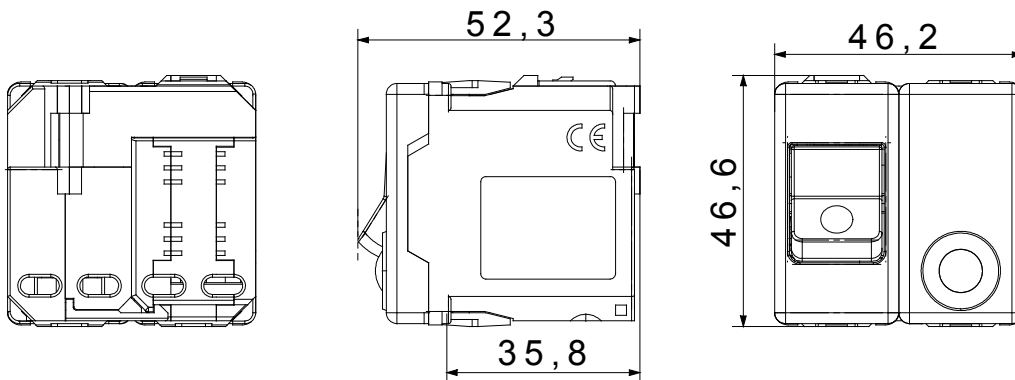

Typ	Proudový chránič s nadproudovou ochranou	Typ	Bezpečnost
Skupina	Ochrana	Popis	Dvoupólový (1P+N)
Křívka	C	Třída	A
Napětí	230 V – 50/60 Hz	Idn	30 mA
Jmenovitý proud (A)	10	Rozpojovací kapacita	3 kA
Barva	Bílá	Norma	CEI 23-95
Počet modulů	2	Materiál	Technopolymer
SYSTEM			
Elektrokód	0131		

DIMENSIONAL

STANDARDS/APPROVALS