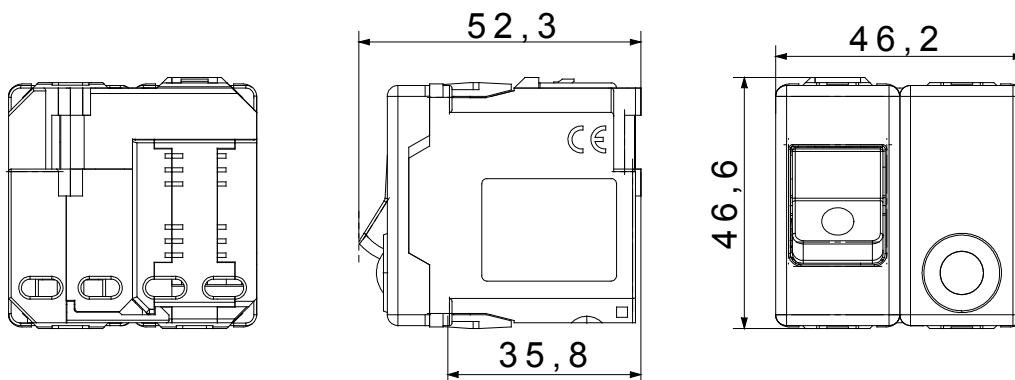

Modulární zařízení System umožňují vytvářet nekonečnou kombinaci zařízení a rámečků díky kompletní nabídce, která pokrývá všechny designové, funkční a instalační potřeby. Barvy a povrchové úpravy: jasná a univerzální lesklá bílá a elegantní a vytříbená matná černá. Ideální pro řešení pro zapuštěnou montáž (pro obdélníkové nebo čtvercové krabice), řešení pro montáž na povrch a speciální aplikace. Řada zahrnuje ovládací jednotky, zásuvky, jističe, kontrolky, konektory a zařízení pro ovládání, bezpečnost a pohodlí vašeho domova.

Typ	Proudový chránič s nadproudovou ochranou	Typ	Bezpečnost
Skupina	Ochrana	Popis	Dvoupólový (1P+N)
Křívka	C	Třída	A
Napětí	230 V – 50/60 Hz	Idn	30 mA
Jmenovitý proud (A)	6	Rozpojovací kapacita	3 kA
Barva	Černá	Norma	CEI 23-95
Počet modulů	2	Materiál	Technopolymer
SYSTEM			
Elektrokód	0131		

DIMENSIONAL

STANDARDS/APPROVALS