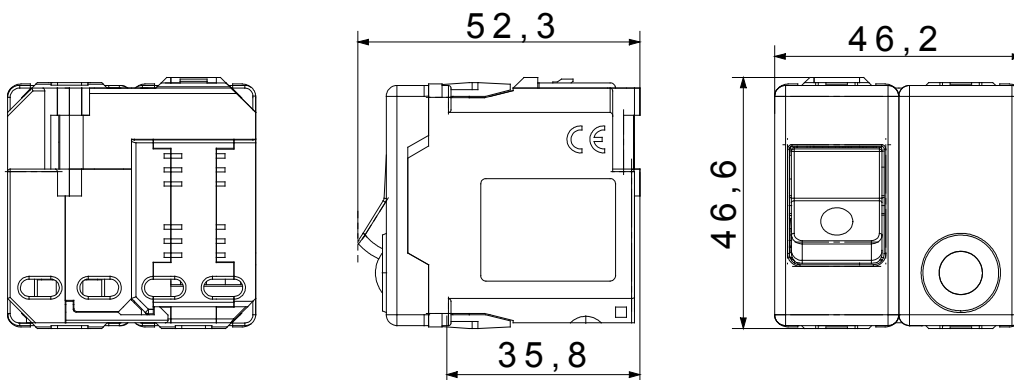

Modulární zařízení System umožňují vytvářet nekonečnou kombinaci zařízení a rámečků díky kompletní nabídce, která pokrývá všechny designové, funkční a instalační potřeby. Barvy a povrchové úpravy: jasná a univerzální lesklá bílá a elegantní a vytříbená matná černá. Ideální pro řešení pro zapuštěnou montáž (pro obdélníkové nebo čtvercové krabice), řešení pro montáž na povrch a speciální aplikace. Řada zahrnuje ovládací jednotky, zásuvky, jističe, kontrolky, konektory a zařízení pro ovládání, bezpečnost a pohodlí vašeho domova.

Typ	Proudový chránič s nadproudovou ochranou	Typ	Bezpečnost
Skupina	Ochrana	Popis	Dvoupólový (1P+N)
Křívka	C	Třída	A
Napětí	230 V – 50/60 Hz	Idn	10 mA
Jmenovitý proud (A)	6	Rozpojovací kapacita	3 kA
Barva	Černá	Norma	CEI 23-95
Počet modulů	2	Materiál	Technopolymer
SYSTEM			
Elektrokód	0131		

DIMENSIONAL

STANDARDS/APPROVALS