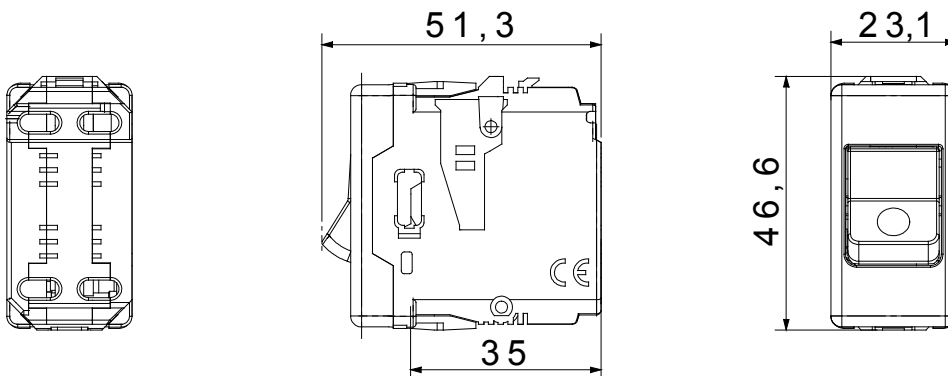

Typ	MCB – miniaturní jistič	Typ	Bezpečnost
Skupina	Ochrana	Popis	Dvoupólový (1P+N)
Křivka	C	Třída	-
Napětí	230 V – 50/60 Hz	Jmenovitý proud (A)	16
Rozpojovací kapacita	3 kA	Barva	Černá
Norma	EN 60898-1	Počet modulů SYSTEM	1
Materiál	Technopolymer	Elektrokód	0131

DIMENSIONAL

STANDARDS/APPROVALS