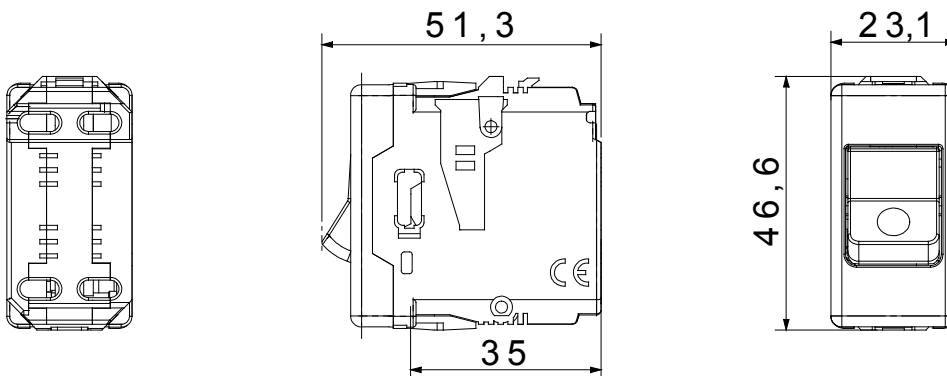

Typ	MCB – miniaturní jistič	Typ	Bezpečnost
Skupina	Ochrana	Popis	Dvoupólový (1P+N)
Křivka	C	Třída	-
Napětí	230 V – 50/60 Hz	Jmenovitý proud (A)	10
Rozpojovací kapacita	3 kA	Barva	Černá
Norma	EN 60898-1	Počet modulů SYSTEM	1
Materiál	Technopolymer	Elektrokód	0131

DIMENSIONAL

STANDARDS/APPROVALS