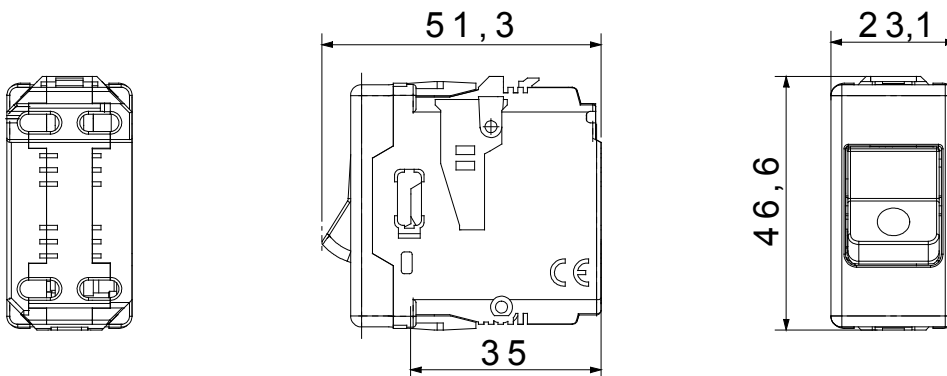

Typ	MCB – miniaturní jistič	Typ	Bezpečnost
Skupina	Ochrana	Popis	Jednopolový (1P)
Křivka	C	Třída	-
Napětí	230 V – 50/60 Hz	Jmenovitý proud (A)	16
Rozpojovací kapacita	3 kA	Barva	Černá
Norma	EN 60898-1	Počet modulů SYSTEM	1
Materiál	Technopolymer	Elektrokód	0131

DIMENSIONAL

STANDARDS/APPROVALS