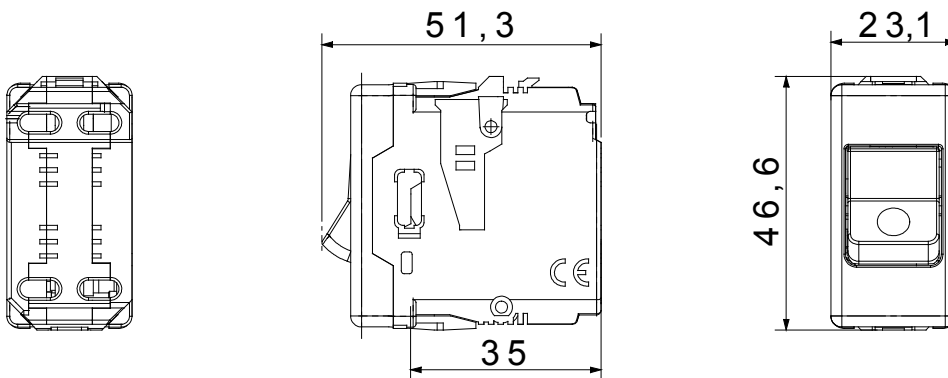

Typ	MCB – miniaturní jistič	Typ	Bezpečnost
Skupina	Ochrana	Popis	Jednopolový (1P)
Křivka	C	Třída	-
Napětí	230 V – 50/60 Hz	Jmenovitý proud (A)	10
Rozpojovací kapacita	3 kA	Barva	Černá
Norma	EN 60898-1	Počet modulů SYSTEM	1
Materiál	Technopolymer	Elektrokód	0131

DIMENSIONAL

STANDARDS/APPROVALS