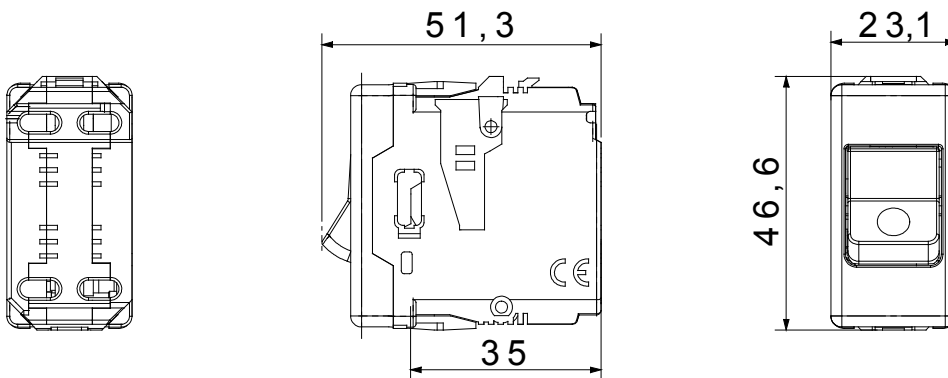

Typ	MCB – miniaturní jistič	Typ	Bezpečnost
Skupina	Ochrana	Popis	Jednopolový (1P)
Křivka	C	Třída	-
Napětí	230 V – 50/60 Hz	Jmenovitý proud (A)	6
Rozpojovací kapacita	3 kA	Barva	Černá
Norma	EN 60898-1	Počet modulů SYSTEM	1
Materiál	Technopolymer	Elektrokód	0131

DIMENSIONAL

STANDARDS/APPROVALS