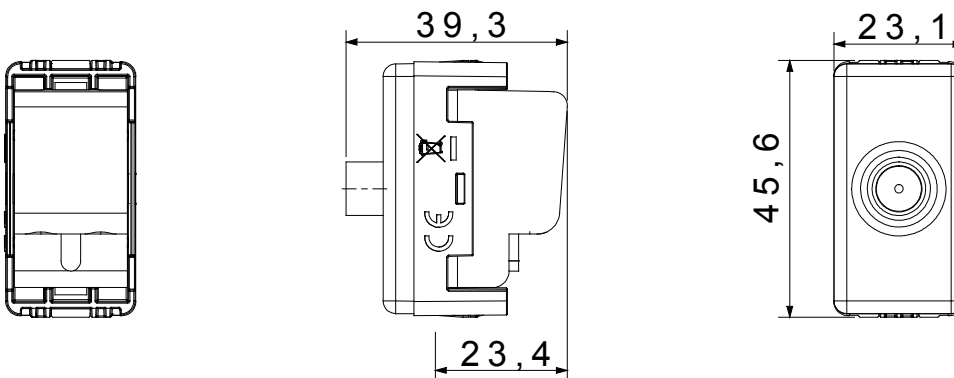

Modulární zařízení System umožňují vytvářet nekonečné kombinace zařízení a rámečků prostřednictvím kompletní řady, která pokrývá všechny designové, funkční a instalační potřeby. Barvy a povrchové úpravy: matná černá, elegantní a noblesní. Řada zahrnuje ovládací jednotky, zásuvky, jističe, kontrolky, konektory a zařízení pro ovládání, bezpečnost a pohodlí vašeho domova.

Kategorie	Zásuvka TV/SAT	Popis	Průchozí kabeláž
Typ	-	Barva	Černá
Útlum	5 dB	Frekvence	5–2400 MHz
Stínění	Třída A	Pro typ konektoru	Zdířkový F
Norma	EN 60728-4; IEC 61169-24	Počet modulů SYSTEM	1
Upevnění kabelu	Se šroubem	Pouzdro	Tlakově lité kovové tělo Zamak
Materiál	Technopolymer	Elektrokód	0131

DIMENSIONAL

STANDARDS/APPROVALS