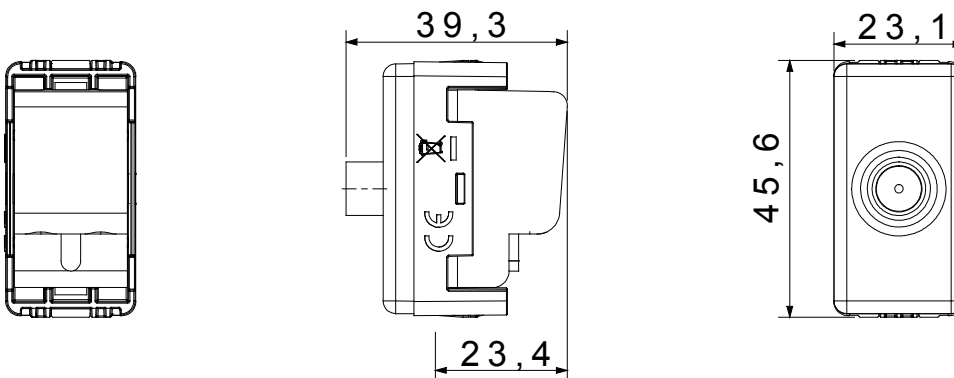

Modulární zařízení System umožňují vytvářet nekonečné kombinace zařízení a rámečků prostřednictvím kompletní řady, která pokrývá všechny designové, funkční a instalační potřeby. Barvy a povrchové úpravy: matná černá, elegantní a noblesní. Řada zahrnuje ovládací jednotky, zásuvky, jističe, kontrolky, konektory a zařízení pro ovládání, bezpečnost a pohodlí vašeho domova.

Kategorie	Zásuvka TV/SAT	Popis	Průchozí kabeláž
Typ	-	Barva	Černá
Útlum	10 dB	Frekvence	5–2400 MHz
Stínění	Třída A	Pro typ konektoru	Zdířkový F
Norma	EN 60728-4; IEC 61169-24	Počet modulů SYSTEM	1
Upevnění kabelu	Se šroubem	Pouzdro	Tlakově lité kovové tělo Zamak
Materiál	Technopolymer	Elektrokód	0131

DIMENSIONAL

STANDARDS/APPROVALS