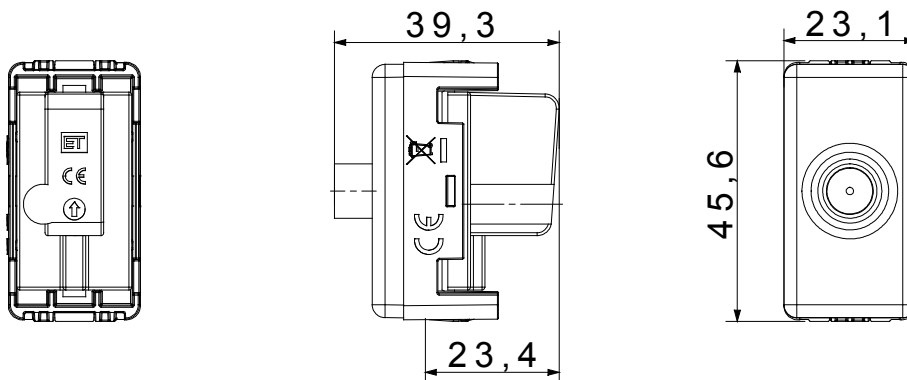

Modulární zařízení System umožňují vytvářet nekonečné kombinace zařízení a rámečků prostřednictvím kompletní řady, která pokrývá všechny designové, funkční a instalační potřeby. Barvy a povrchové úpravy: matná černá, elegantní a noblesní. Řada zahrnuje ovládací jednotky, zásuvky, jističe, kontrolky, konektory a zařízení pro ovládání, bezpečnost a pohodlí vašeho domova.

Kategorie	Zásuvka TV/SAT	Popis	Přímé
Typ	S průchodem proudu	Barva	Černá
Útlum	0 dB	Frekvence	5–2400 MHz
Stínění	Třída A	Pro typ konektoru	Zdířkový F
Norma	EN 60728-4; IEC 61169-24	Počet modulů SYSTEM	1
Upevnění kabelu	Se šroubem	Pouzdro	Tlakově lité kovové tělo Zamak
Materiál	Technopolymer	Elektrokód	0131

DIMENSIONAL

STANDARDS/APPROVALS