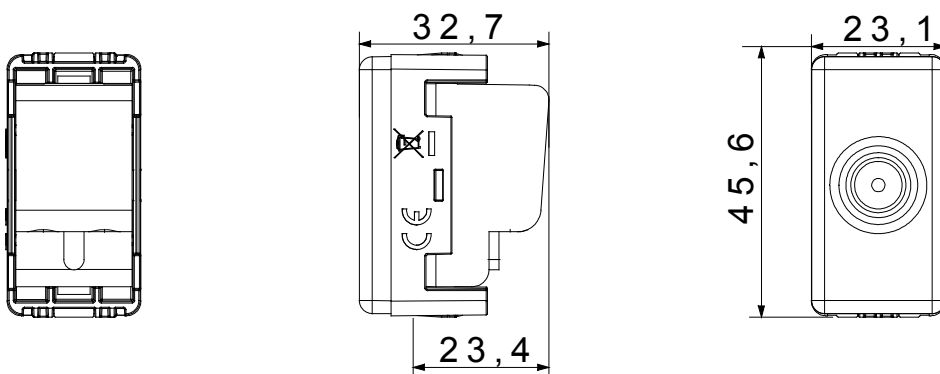

Modulární zařízení System umožňují vytvářet nekonečné kombinace zařízení a rámečků prostřednictvím kompletní řady, která pokrývá všechny designové, funkční a instalační potřeby. Barvy a povrchové úpravy: matná černá, elegantní a noblesní. Řada zahrnuje ovládací jednotky, zásuvky, jističe, kontrolky, konektory a zařízení pro ovládání, bezpečnost a pohodlí vašeho domova.

Kategorie	Zásuvka TV	Popis	Průchozí kabeláž
Typ	-	Barva	Černá
Útlum	5 dB	Frekvence	5–2400 MHz
Stínění	Třída A	Pro typ konektoru	Kolíkový IEC
Norma	EN 60728-4; IEC 61169-2	Počet modulů SYSTEM	1
Upevnění kabelu	Se šroubem	Pouzdro	Tlakově lité kovové tělo Zamak
Materiál	Technopolymer	Elektrokód	0131

DIMENSIONAL

STANDARDS/APPROVALS