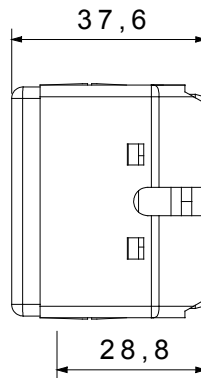

POZNÁMKY: před nákupem kontaktujte zákaznický servis Gewiss a ověřte, zda výrobek splňuje předpisy příslušné země. Zásuvka již není v souladu se švýcarskou normou SEV1011 z roku 2009.

Kategorie	Zásuvka	Popis	2P+E – 10 A – typ 12
Barva	Černá	Napětí	250 V AC
Zemnicí šachta	-	Norma	Švýcarsko
Charakteristika	-	Pro kolíky vidlice	Ø4 mm
Zapojovací svorky	Se šroubem	Norma	IEC 60884-1
Odpor při zkušebním napětí	2000 V při 50 Hz po dobu 1 minuty	Spínač dlouhodobého provozu (počet změn polohy)	10 000 při In 250 V AC účinník=0,8
Tepelné zatížení s kuličkou	125 °C	Zkouška žhavou smyčkou	850 °C
Úchyt svorky na kabelové trakci	> 50 N	Kapacita utahování svorek pletených kabelů (mm <sup>2</sup> )	min. 0,75 – max. 2x4
Kapacita utahování svorek pevné kabely (mm <sup>2</sup> )	min. 0,5 – max. 2x2,5	Počet modulů	1
Materiál	Technopolymer	Elektrokód	0131

### DIMENSIONAL