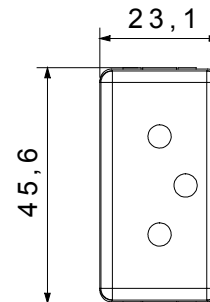

POZNÁMKY: před nákupem kontaktujte zákaznický servis Gewiss a ověřte, zda výrobek splňuje předpisy příslušné země. Zásuvka již není v souladu se švýcarskou normou SEV1011 z roku 2009.

Kategorie	Zásuvka	Popis	2P+E – 10 A – typ 12
Barva	Černá	Napětí	250 V AC
Zemnicí šachta	-	Norma	Švýcarsko
Charakteristika	-	Pro kolíky vidlice	Ø4 mm
Zapojovací svorky	Se šroubem	Norma	IEC 60884-1
Odpor při zkušebním napětí	2000 V při 50 Hz po dobu 1 minuty	Spínač dlouhodobého provozu (počet změn polohy)	10 000 při In 250 V AC účinník=0,8
Tepelné zatížení s kuličkou	125 °C	Zkouška žhavou smyčkou	850 °C
Úchyt svorky na kabelové trakci	> 50 N	Kapacita utahování svorek pletených kabelů (mm <sup>2</sup> )	min. 0,75 – max. 2x4
Kapacita utahování svorek pevné kabely (mm <sup>2</sup> )	min. 0,5 – max. 2x2,5	Počet modulů	1
Materiál	Technopolymer	Elektrokód	0131

### DIMENSIONAL