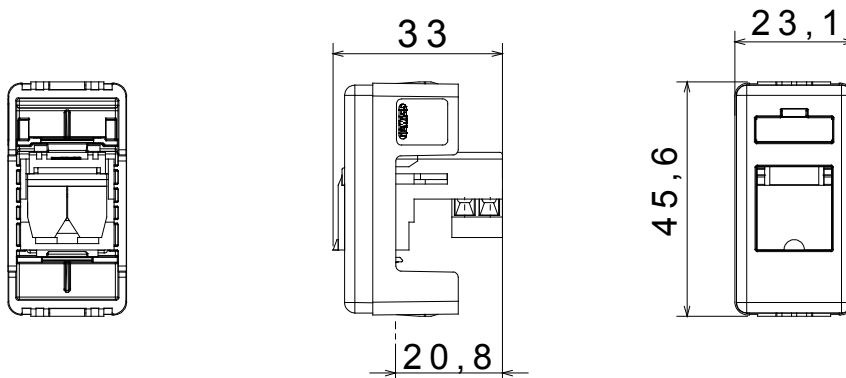

Kategorie	Datové a audio/video zásuvky	Popis	RJ11
Barva	Černá	Norma	-
Typ kabelů	Kroucená dvojlinka	Spojení	Šroubovací svorky
Počet modulů SYSTEM	1	Materiál	Technopolymer
Elektrokód	3722		

DIMENSIONAL

STANDARDS/APPROVALS