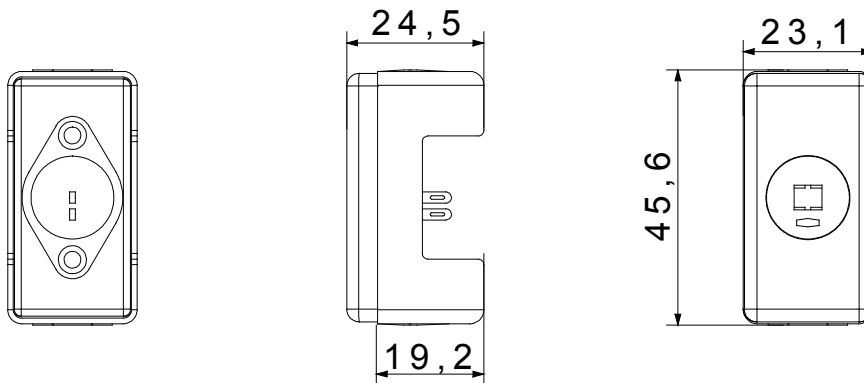

Modulární zařízení System umožňují vytvářet nekonečné kombinace zařízení a rámečků prostřednictvím kompletní řady, která pokrývá všechny designové, funkční a instalační potřeby. Barvy a povrchové úpravy: matná černá, elegantní a noblesní. Řada zahrnuje ovládací jednotky, zásuvky, jističe, kontrolky, konektory a zařízení pro ovládání, bezpečnost a pohodlí vašeho domova.

Kategorie	- Popis	Pro reproduktor
Pro kolíky vidlice	- Středová vzdálenost	0 mm
Tepelné zatížení s kuličkou	- Zkouška žhavou smyčkou	0 °C
Kapacita utahování svorek pletené kabely (mm²)	- Kapacita utahování svorek pevné kabely (mm²)	-
Barva	Černá Počet modulů SYSTEM	1
Upevnění kabelu	Se šroubem Pouzdro	Tlakově lité kovové tělo Zamak
Materiál	Technopolymer Elektrokód	0131

DIMENSIONAL

TECHNICAL SYMBOLOGY

STANDARDS/APPROVALS