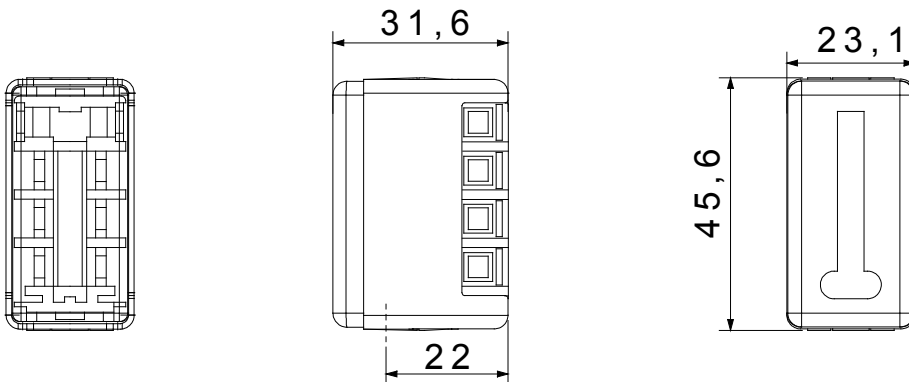

Kategorie	Datové a audio/video zásuvky	Popis	Francouzská norma 8 kontaktů
Barva	Černá	Norma	Francouzština
Typ kabelů	-	Spojení	Šroubovací svorky
Počet modulů SYSTEM	1	Materiál	Technopolymer
Elektrokód	3722		

### DIMENSIONAL