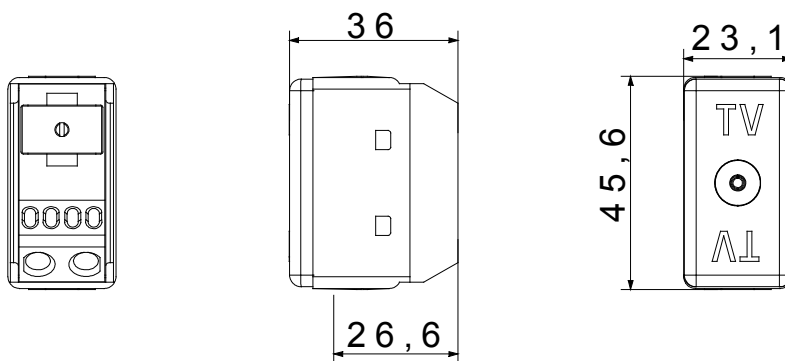

Modulární zařízení System umožňují vytvářet nekonečné kombinace zařízení a rámečků prostřednictvím kompletní řady, která pokrývá všechny designové, funkční a instalační potřeby. Barvy a povrchové úpravy: matná černá, elegantní a noblesní. Řada zahrnuje ovládací jednotky, zásuvky, jističe, kontrolky, konektory a zařízení pro ovládání, bezpečnost a pohodlí vašeho domova.

Položka určená výhradně pro vývoz do omezeného počtu zemí mimo Evropskou unii nebo zemí, kde neplatí evropské směrnice.

Kategorie	Zásuvka TV	Popis	Zakončeno – 75 ohmů
Typ	-	Barva	Černá
Útlum	20 dB	Frekvence	40–860 MHz
Stínění	-	Pro typ konektoru	IEC zdířkový Ø9,5 mm
Norma	-	Počet modulů SYSTEM	1
Upevnění kabelu	Se šroubem	Pouzdro	-
Materiál	Technopolymer	Elektrokód	0131

DIMENSIONAL

STANDARDS/APPROVALS