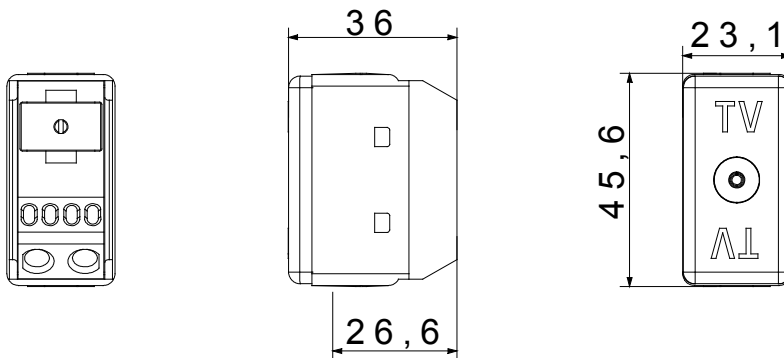

Modulární zařízení System umožňují vytvářet nekonečné kombinace zařízení a rámečků prostřednictvím kompletní řady, která pokrývá všechny designové, funkční a instalační potřeby. Barvy a povrchové úpravy: matná černá, elegantní a noblesní. Řada zahrnuje ovládací jednotky, zásuvky, jističe, kontrolky, konektory a zařízení pro ovládání, bezpečnost a pohodlí vašeho domova.

Položka určená výhradně pro vývoz do omezeného počtu zemí mimo Evropskou unii nebo zemí, kde neplatí evropské směrnice.

Kategorie	Zásuvka TV	Popis	Rozvětvený
Typ	-	Barva	Černá
Útlum	20 dB	Frekvence	40–860 MHz
Stínění	-	Pro typ konektoru	IEC zdířkový Ø9,5 mm
Norma	-	Počet modulů SYSTEM	1
Upevnění kabelu	Se šroubem	Pouzdro	-
Materiál	Technopolymer	Elektrokód	0131

DIMENSIONAL

STANDARDS/APPROVALS