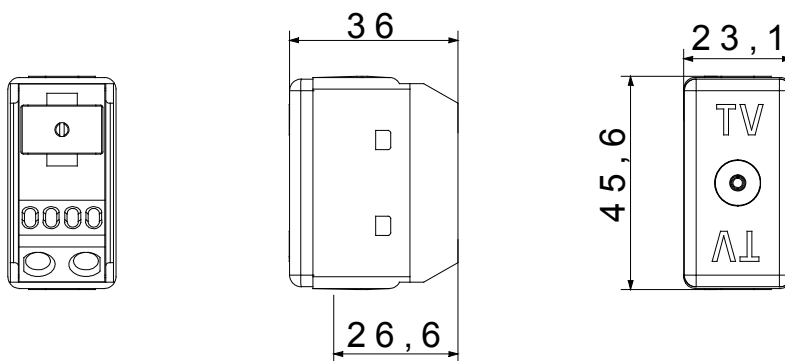

Kategorie	Zásuvka TV	Popis	Přímé
Typ	-	Barva	Černá
Útlum	0 dB	Frekvence	40–860 MHz
Stínění	-	Pro typ konektoru	IEC zdířkový Ø9,5 mm
Norma	-	Počet modulů SYSTEM	1
Upevnění kabelu	Se šroubem	Pouzdro	-
Materiál	Technopolymer	Elektrokód	0131

### DIMENSIONAL