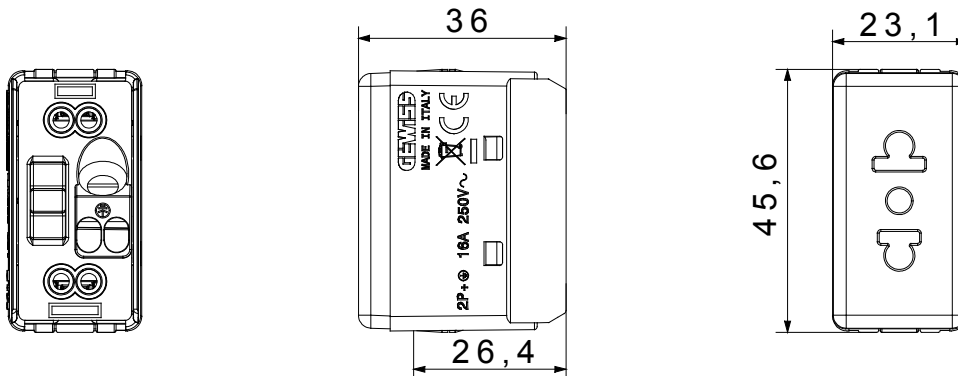

Kategorie	Zásuvka	Popis	2P+E – 15 A
Barva	Černá	Napětí	250/125 V AC
Zemnicí šachta	-	Norma	Evropa-USA
Charakteristika	-	Pro kolíky vidlice	Ø4 mm / plochý
Zapojovací svorky	Se šroubem	Norma	IEC 60884-1
Odpor při zkušebním napětí	2000 V při 50 Hz po dobu 1 minuty	Spínač dlouhodobého provozu (počet změn polohy)	10 000 při In 250 V AC účinník=0,8
Tepelné zatížení s kuličkou	125 °C	Zkouška žhavou smyčkou	850 °C
Úchyt svorky na kabelové trakci	> 50 N	Kapacita utahování svorek pletené kabely (mm²)	min. 0,75 – max. 2x4
Kapacita utahování svorek pevné kabely (mm²)	min. 0,5 – max. 2x2,5	Počet modulů	1
Materiál	Technopolymer	Elektrokód	0131

### DIMENSIONAL