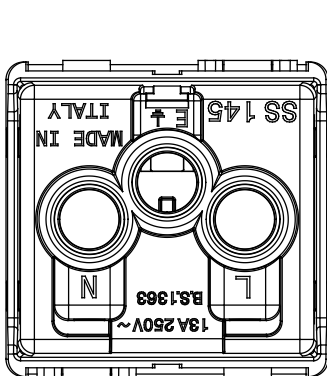

Modulární zařízení System umožňují vytvářet nekonečné kombinace zařízení a rámečků prostřednictvím kompletní řady, která pokrývá všechny designové, funkční a instalační potřeby. Barvy a povrchové úpravy: matná černá, elegantní a noblesní. Ideální pro řešení pro zapuštěnou montáž (pro obdélníkové nebo čtvercové krabice), řešení pro montáž na povrch a speciální aplikace. Řada zahrnuje ovládací jednotky, zásuvky, jističe, kontrolky, konektory a zařízení pro ovládání, bezpečnost a pohodlí vašeho domova.

Kategorie	Zásuvka	Popis	2P+E – 13 A
Barva	Černá	Napětí	250 V AC
Zemnicí šachta	-	Norma	Britská norma
Charakteristika	S bezpečnostními štíty	Pro kolíky vidlice	Plochý
Zapojovací svorky	Se šroubem	Norma	IEC 60884-1; BS 1363-2
Odpor při zkušebním napětí	2000 V při 50 Hz po dobu 1 minuty	Spínač dlouhodobého provozu (počet změn polohy)	10 000 při In 250 V AC účinník=0,8
Tepelné zatížení s kuličkou	125 °C	Zkouška žhavou smyčkou	850 °C
Úchyt svorky na kabelové trakci	> 50 N	Kapacita utahování svorek pletené kabely (mm <sup>2</sup> )	min. 1,5 – max. 2x4
Kapacita utahování svorek pevné kabely (mm <sup>2</sup> )	min. 1,5 – max. 2x2,5	Počet modulů	2
Materiál	Technopolymer	Elektrokód	0131

### DIMENSIONAL