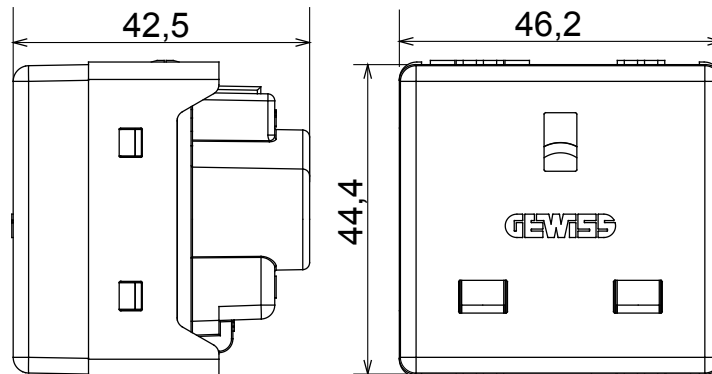

Kategorie	Zásuvka	Popis	2P+E – 13 A
Barva	Černá	Napětí	250 V AC
Zemnicí šachta	-	Norma	Britská norma
Charakteristika	S bezpečnostními štíty	Pro kolíky vidlice	Plochý
Zapojovací svorky	Se šroubem	Norma	IEC 60884-1; BS 1363-2
Odpor při zkušebním napětí	2000 V při 50 Hz po dobu 1 minuty	Spínač dlouhodobého provozu (počet změn polohy)	10 000 při In 250 V AC účinník=0,8
Tepelné zatížení s kuličkou	125 °C	Zkouška žhavou smyčkou	850 °C
Úchyt svorky na kabelové trakci	> 50 N	Kapacita utahování svorek pletené kabely (mm <sup>2</sup> )	min. 1,5 – max. 2x4
Kapacita utahování svorek pevné kabely (mm <sup>2</sup> )	min. 1,5 – max. 2x2,5	Počet modulů	2
Materiál	Technopolymer	Elektrokód	0131

### DIMENSIONAL