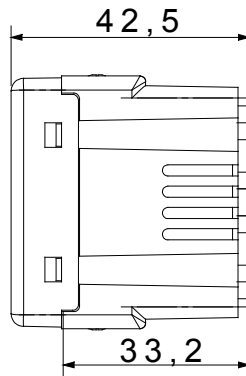

Kategorie	Relé	Výstupní kontakty	1 NO/NC 10 A(AC1) / 4 A(AC15) 250 V AC
Popis	Monostabilní relé	Barva	Černá
Počet pólů	1	Napětí	230 V AC
Norma	EN 60669-1 / EN 60669-2-2	Frekvence	50 Hz
Odpor při zkušebním napětí	2000 V při 50 Hz po dobu 1 minuty	Izolační odpor	> 5 megaohmů
Zapojovací svorky	Se šroubem	Spínač dlouhodobého provozu (počet změn polohy)	40 000 při In 250 V AC účinník=0,6
Tepelné zatížení s kuličkou	125 °C	Zkouška žhavou smyčkou	850 °C
Úchyt svorky na kabelové trakci	> 50 N	Kapacita utahování svorek pletené kabely (mm <sup>2</sup> )	min. 0,75 – max. 2x4
Kapacita utahování svorek pevné kabely (mm <sup>2</sup> )	min. 0,5 – max. 2x2,5	Počet modulů SYSTEM	1
Jmenovitý výkon (AC1)	2300 VA	Jmenovitý výkon (AC15)	500 VA
Klasické/halogenové žárovky 230 V	-	Zářivky s elektronickým předřadníkem	0 W
Zářivky s kompenzovaným předřadníkem	0 W	Kompaktní zářivky	0 W
LED kontrolky 230 V	0 W	Halogenové/LED žárovky s elektronickým transformátorem	0 W
Halogenové LED žárovky s elektromechanickým transformátorem	0 W	Materiál	Technopolymer
Elektrokód	140		

### DIMENSIONAL