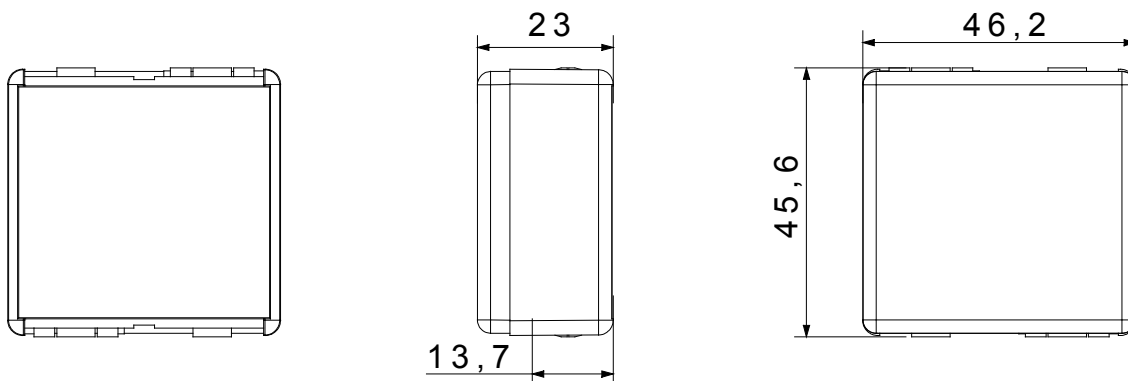

Modulární zařízení System umožňují vytvářet nekonečné kombinace zařízení a rámečků prostřednictvím kompletní řady, která pokrývá všechny designové, funkční a instalační potřeby. Barvy a povrchové úpravy: matná černá, elegantní a noblesní. Řada zahrnuje ovládací jednotky, zásuvky, jističe, kontrolky, konektory a zařízení pro ovládání, bezpečnost a pohodlí vašeho domova.

Kategorie	Zaslepovací modul	Barva	Černá
Popis	2 moduly	Norma	EN 60669-1
Tepelné zatížení s kuličkou	125 °C	Zkouška žhavou smyčkou	850 °C
Počet modulů	2	Materiál	Technopolymer
SYSTEM			
Elektrokód	0100		

DIMENSIONAL

TECHNICAL SYMBOLOGY

STANDARDS/APPROVALS