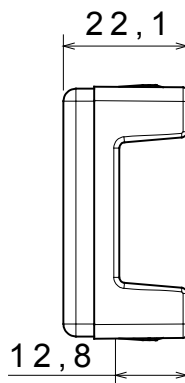

DIMENSIONAL