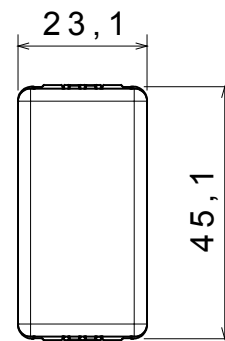

DIMENSIONAL