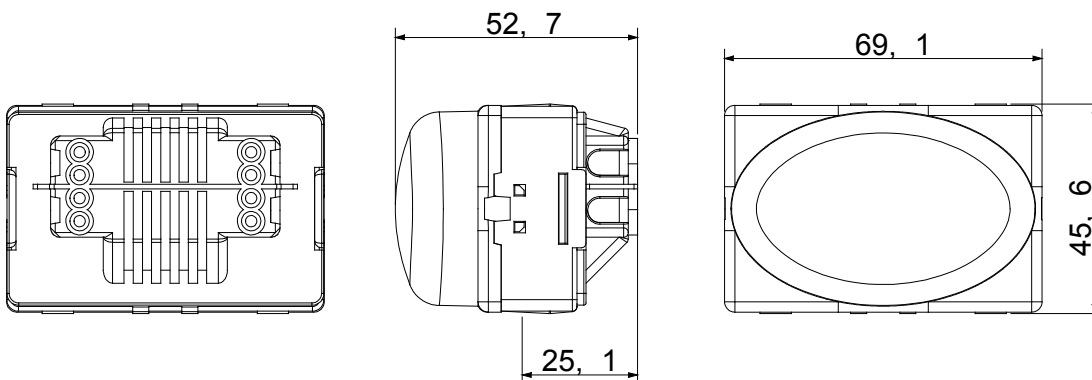

Ideální pro řešení pro zapuštěnou montáž (pro obdélníkové nebo čtvercové krabice), řešení pro montáž na povrch a pro speciální aplikace. Řada zahrnuje ovládací prvky, zásuvky, ochrany, kontrolky, konektory a zařízení pro ovládání, bezpečnost a pohodlí vašeho domova.

Barva difuzéru	Červená	Upevnění pro žárovku	Kazetové svítidlo S6x36 mm
Počet modulů SYSTEM	3	Kategorie	Řada System
Typ	Kontrolka	Barva	Bílá
Popis	Vyčnívající schodišťové svítidlo	Zapojovací svorky	Se šroubem
Norma	EN 62094-1		

### DIMENSIONAL