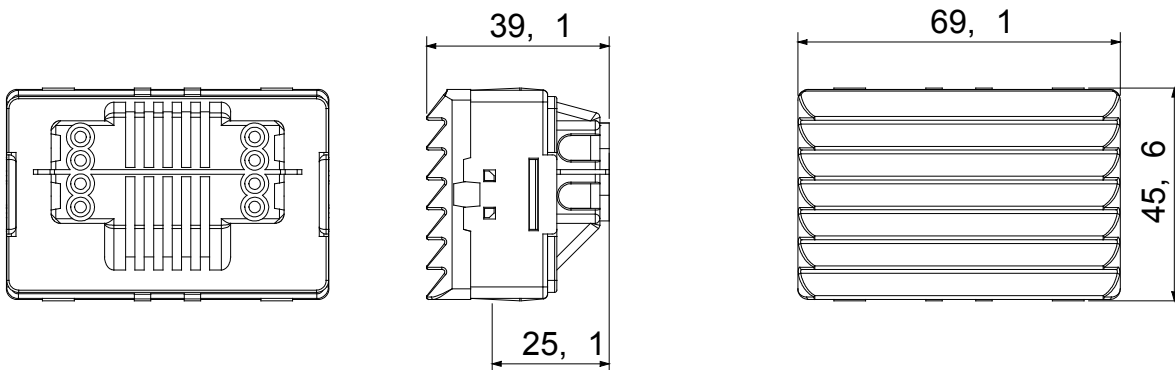

Modulární zařízení System umožňují vytvářet nekonečné kombinace zařízení a rámečků díky kompletní řadě, která je schopna uspokojit všechny designové, funkční a instalační požadavky. Barva a úprava: lesklá bílá, světlá a všestranná

Ideální pro řešení pro zapuštěnou montáž (pro obdélníkové nebo čtvercové krabice), řešení pro montáž na povrch a pro speciální aplikace. Řada zahrnuje ovládací prvky, zásuvky, ochrany, kontrolky, konektory a zařízení pro ovládání, bezpečnost a pohodlí vašeho domova.

Barva difuzéru	Červená	Upevnění pro žárovku	Kazetové svítidlo S6x36 mm
Počet modulů SYSTEM	3	Kategorie	Řada System
Typ	Kontrolka	Barva	Bílá
Popis	Schodišťové svítidlo	Zapojovací svorky	Se šroubem
Norma	EN 62094-1		

DIMENSIONAL

STANDARDS/APPROVALS