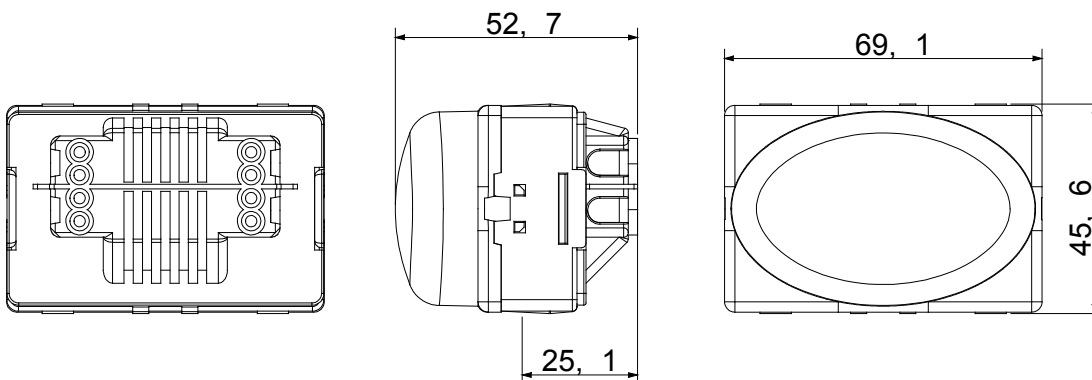

Modulární zařízení System umožňují vytvářet nekonečné kombinace zařízení a rámečků díky kompletní řadě, která je schopna uspokojit všechny designové, funkční a instalační požadavky. Barva a úprava: lesklá bílá, světlá a všestranná

Ideální pro řešení pro zapuštěnou montáž (pro obdélníkové nebo čtvercové krabice), řešení pro montáž na povrch a pro speciální aplikace. Řada zahrnuje ovládací prvky, zásuvky, ochrany, kontrolky, konektory a zařízení pro ovládání, bezpečnost a pohodlí vašeho domova.

Barva difuzéru	Opálový difuzér	Upevnění pro žárovku	Kazetové svítidlo S6x36 mm
Počet modulů SYSTEM	3	Kategorie	Řada System
Typ	Kontrolka	Barva	Bílá
Popis	Vyčnívající schodišťové svítidlo	Zapojovací svorky	Se šroubem
Norma	EN 62094-1		

DIMENSIONAL

STANDARDS/APPROVALS