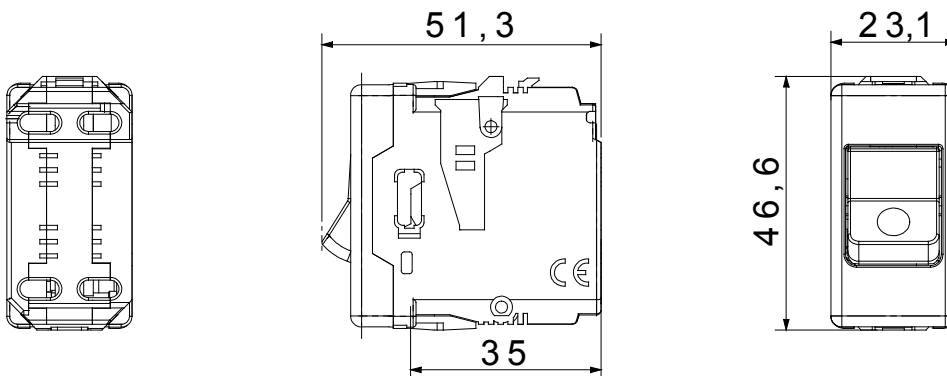

Typ	Proudový chránič s nadproudovou ochranou pro vyhrazené trasy	Typ	Bezpečnost
Skupina	Ochrana	Popis	Dvoupólový (1P+N)
Křivka	C	Třída	-
Napětí	230 V – 50/60 Hz	Jmenovitý proud (A)	16
Rozpojovací kapacita	3 kA	Barva	Červená
Norma	EN 60898-1	Počet modulů SYSTEM	1
Materiál	Technopolymer	Elektrokód	0131

DIMENSIONAL

STANDARDS/APPROVALS