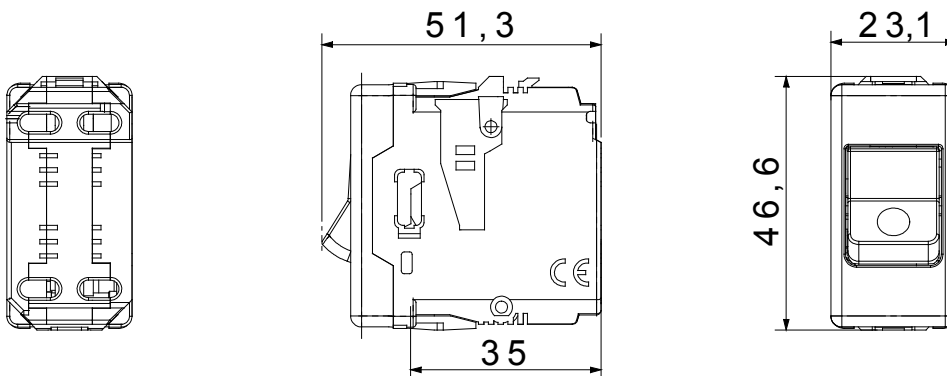

Typ	Proudový chránič s nadproudovou ochranou pro vyhrazené trasy	Typ	Bezpečnost
Skupina	Ochrana	Popis	Dvoupólový (1P+N)
Křivka	C	Třída	-
Napětí	230 V – 50/60 Hz	Jmenovitý proud (A)	10
Rozpojovací kapacita	3 kA	Barva	Červená
Norma	EN 60898-1	Počet modulů SYSTEM	1
Materiál	Technopolymer	Elektrokód	0131

### DIMENSIONAL