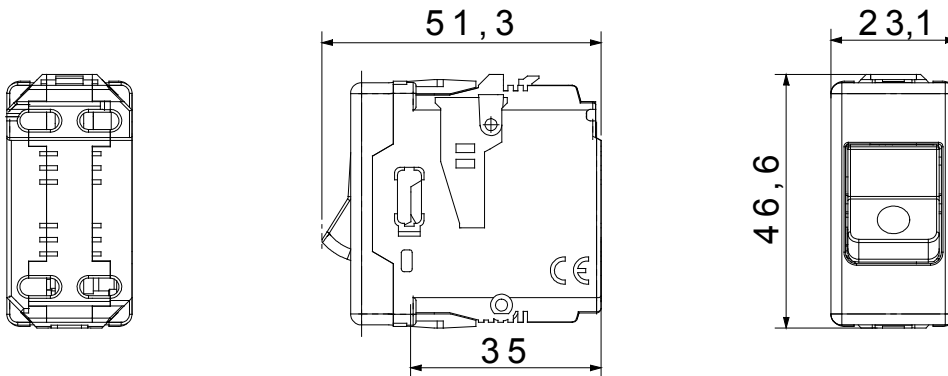

Typ	Proudový chránič s nadproudovou ochranou pro vyhrazené trasy	Typ	Bezpečnost
Skupina	Ochrana	Popis	Dvoupólový (1P+N)
Křivka	C	Třída	-
Napětí	230 V – 50/60 Hz	Jmenovitý proud (A)	6
Rozpojovací kapacita	3 kA	Barva	Červená
Norma	EN 60898-1	Počet modulů SYSTEM	1
Materiál	Technopolymer	Elektrokód	0131

### DIMENSIONAL