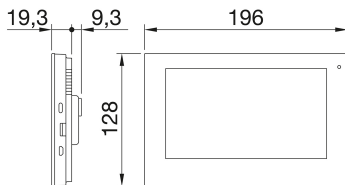

DIMENSIONAL

TECHNICAL SYMBOLOGY

IP

IP20

STANDARDS/APPROVALS