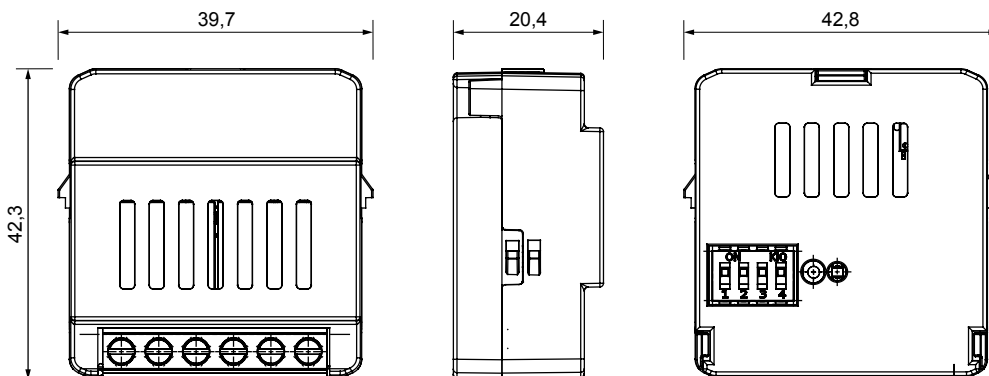

Bezdrátově připojené zařízení s protokolem Zigbee ze systému ChoruSmart. Lze jej použít s bránou Home Gateway v případě řešení „CONNECTED SMART HOME“ a s bránou Smart Gateway v případě řešení „HOME AND BUILDING PRO“. Ideální pro bydlení a malé komerční kanceláře, novostavby a rekonstrukce. Technologie Zigbee je bezpečná a spolehlivá technologie, ve které jsou data šifrována a každý uzel v síti zajišťuje dostupnost napříč všemi zařízeními (sít typu mesh). Toto zařízení lze také používat bez bran Home Gateway a Smart Gateway (ruční konfigurace pomocí přepínače DIP nebo přes nástroj IoT Configurator). V takovém případě není dohled přes aplikaci možný.

Kategorie	Aktuátor rolet	Komunikační protokol	Zigbee (IEEE 802.15.4)
Napájecí napětí	230 V AC – 50 Hz	Max. dodávaný proud	6 A–230 V AC (dle 60669-2-1)
Výstupní výkon	8 dBm	Rozptýlený max. výkon (W)	2,3 W
Maximální výkon motoru	500 W	Norma	2014/53/EU
Krytí IP	IP20	Pracovní teplota	-5 – +45 °C
Teplota skladování	-25 – +70 °C	Relativní vlhkost (nekondenzující)	Max. 93 %
Rozměry DxVxH (mm)	42x40x20	Elektrokód	051 A

DIMENSIONAL

TECHNICAL SYMBOLOGY

IP

IP20

STANDARDS/APPROVALS